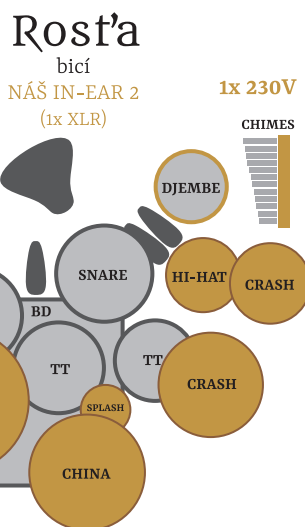

## Seznam vstupů

1	BD	mic
2	Snare	mic
3	Tom 1	mic
4	Tom 2	mic
5	Floor Tom 1	mic
6	Floor Tom 2	mic
7	Hi-Hat	mic
8	OHL	mic
9	OHR	mic
10	Djembe/Chim.	mic
11	Baskytara	D.I. out
12	Ak. kytara 1	D.I. out
13	Ak. kytara 2	D.I. box
14	El. kytara L	D.I. box (XLR)
15	El. kytara R	D.I. box (XLR)
16	Niněra	D.I. box
17	Flétny	NÁŠ mic (XLR)
18	Zpěv Linda	NÁŠ mic
19	Zpěv Lukáš	mic
20	Zpěv David	mic
21	Zpěv Dalča	mic

## Potřebujeme

- 21 vstupů
- 7 odposlechových cest (nejméně 6!)
- 3 odposlechy (nejméně 2!)
- 4 D.I. boxy

**Petr**  
baskytara

**Linda**  
hlavní zpěv  
flétna, šalmaj  
NÁŠ IN-EAR 3  
(1x XLR)

**Pavel**  
akustická kytara 1  
electrická kytara

**Lenka / Dalča**  
flétny, zpěv  
NÁŠ IN-EAR 4  
(1x XLR)