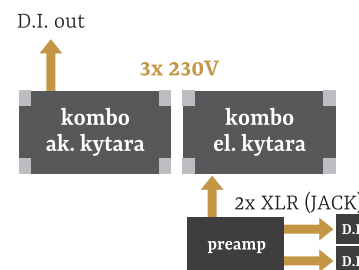

## Seznam vstupů

1	BD	mic
2	Snare	mic
3	Tom 1	mic
4	Tom 2	mic
5	Floor Tom 1	mic
6	Floor Tom 2	mic
7	Hi-Hat	mic
8	OHL	mic
9	OHR	mic
10	Djembe/Chim.	mic
11	Baskytara	D.I. out
12	Ak. kytara 1	D.I. out
13	Ak. kytara 2	D.I. box
14	El. kytara L	D.I. box (XLR)
15	El. kytara R	D.I. box (XLR)
16	Niněra	D.I. box
17	Flétny	NÁŠ mic (XLR)
18	Zpěv Linda	NÁŠ mic
19	Zpěv Lukáš	mic
20	Zpěv David	mic
21	Zpěv Dalča	mic

## Potřebujeme

- 21 vstupů
- 7 odposlechových cest (nejméně 6!)
- 3 odposlechy (nejméně 2!)
- 4 D.I. boxy

**Petr**  
baskytara

**Linda**  
hlavní zpěv  
flétna, šalmaj  
NÁŠ IN-EAR 3  
(1x XLR)

**Pavel**  
akustická kytara 1  
electrická kytara

**Lenka / Dalča**  
flétny, zpěv  
NÁŠ IN-EAR 4  
(1x XLR)