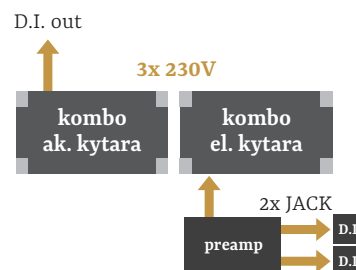

Potřebujeme	
19	vstupů
6	odposlechových cest (nejméně 4!)
4	odposlechy (nejméně 3!)
3	D.I. boxy

Honza
baskytara
zpěv

Rost'a
bicí
NÁŠ IN-EAR 2
(1x XLR)

Pája

akustická kytara
electrická kytara

Pavel
akustická kytara
zpěv