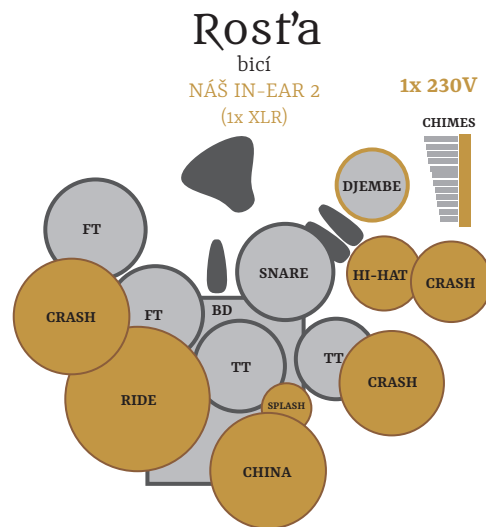

TEMPUS

Středověký rock

Kontakt:

Manažer: +420 733 543 689
 manazer@tempus.cz
 www.info.tempus.cz

Technické dotazy:

Pavel Dobeš: +420 723 729 972

Seznam vstupů		
1	BD	mic
2	Snare	mic
3	Tom 1	mic
4	Tom 2	mic
5	Floor Tom 1	mic
6	Floor Tom 2	mic
7	Hi-Hat	mic
8	OHL	mic
9	OHR	mic
10	Djembe/Chim.	mic
11	Baskytara	D.I. out
12	Ak. kytara 1	D.I. box
13	Ak. kytara 2	D.I. out
14	El. kytara L	D.I. box (jack)
15	El. kytara R	D.I. box (jack)
16	Příčná flétna	NÁŠ mic (XLR)
17	Zpěv Linda	NÁŠ mic
18	Zpěv Honza	mic
19	Zpěv Pavel	mic

Potřebujeme	
19	vstupů
6	odposlechových cest (nejméně 4!)
4	odposlechy (nejméně 3!)
3	D.I. boxy

Honza
baskytara
zpěv

Rost'a
bicí
NÁŠ IN-EAR 2
(1x XLR)

Pája

akustická kytara
electrická kytara

Pavel
akustická kytara
zpěv

Linda
hlavní zpěv
flétna, šalmaj
NÁŠ IN-EAR 1
(1x XLR)

Lenka
příčná flétna
(1x XLR)